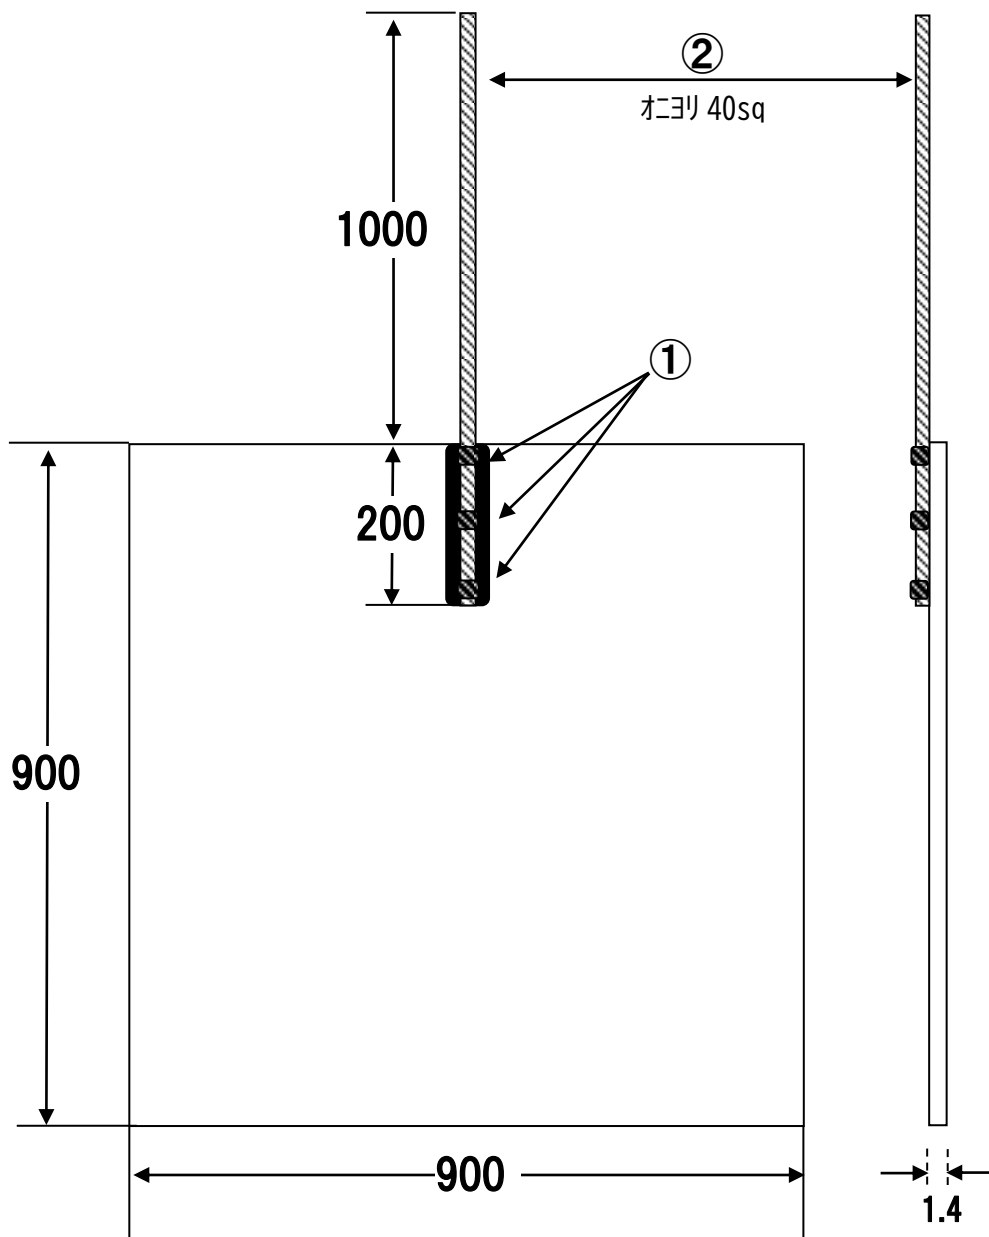

銅メッキ鋼板

単位：mm

※民間向け仕様です。

サイズ	900mm × 900mm × 1.4
番号	仕様
①	銅メッキ鋼板と鉄管接合部をアーク溶接後、半田を流し込み、腐食防止のためピッチタール塗布
②	避雷導線 LH40sq (2.0 × 13)

丸信電業株式会社